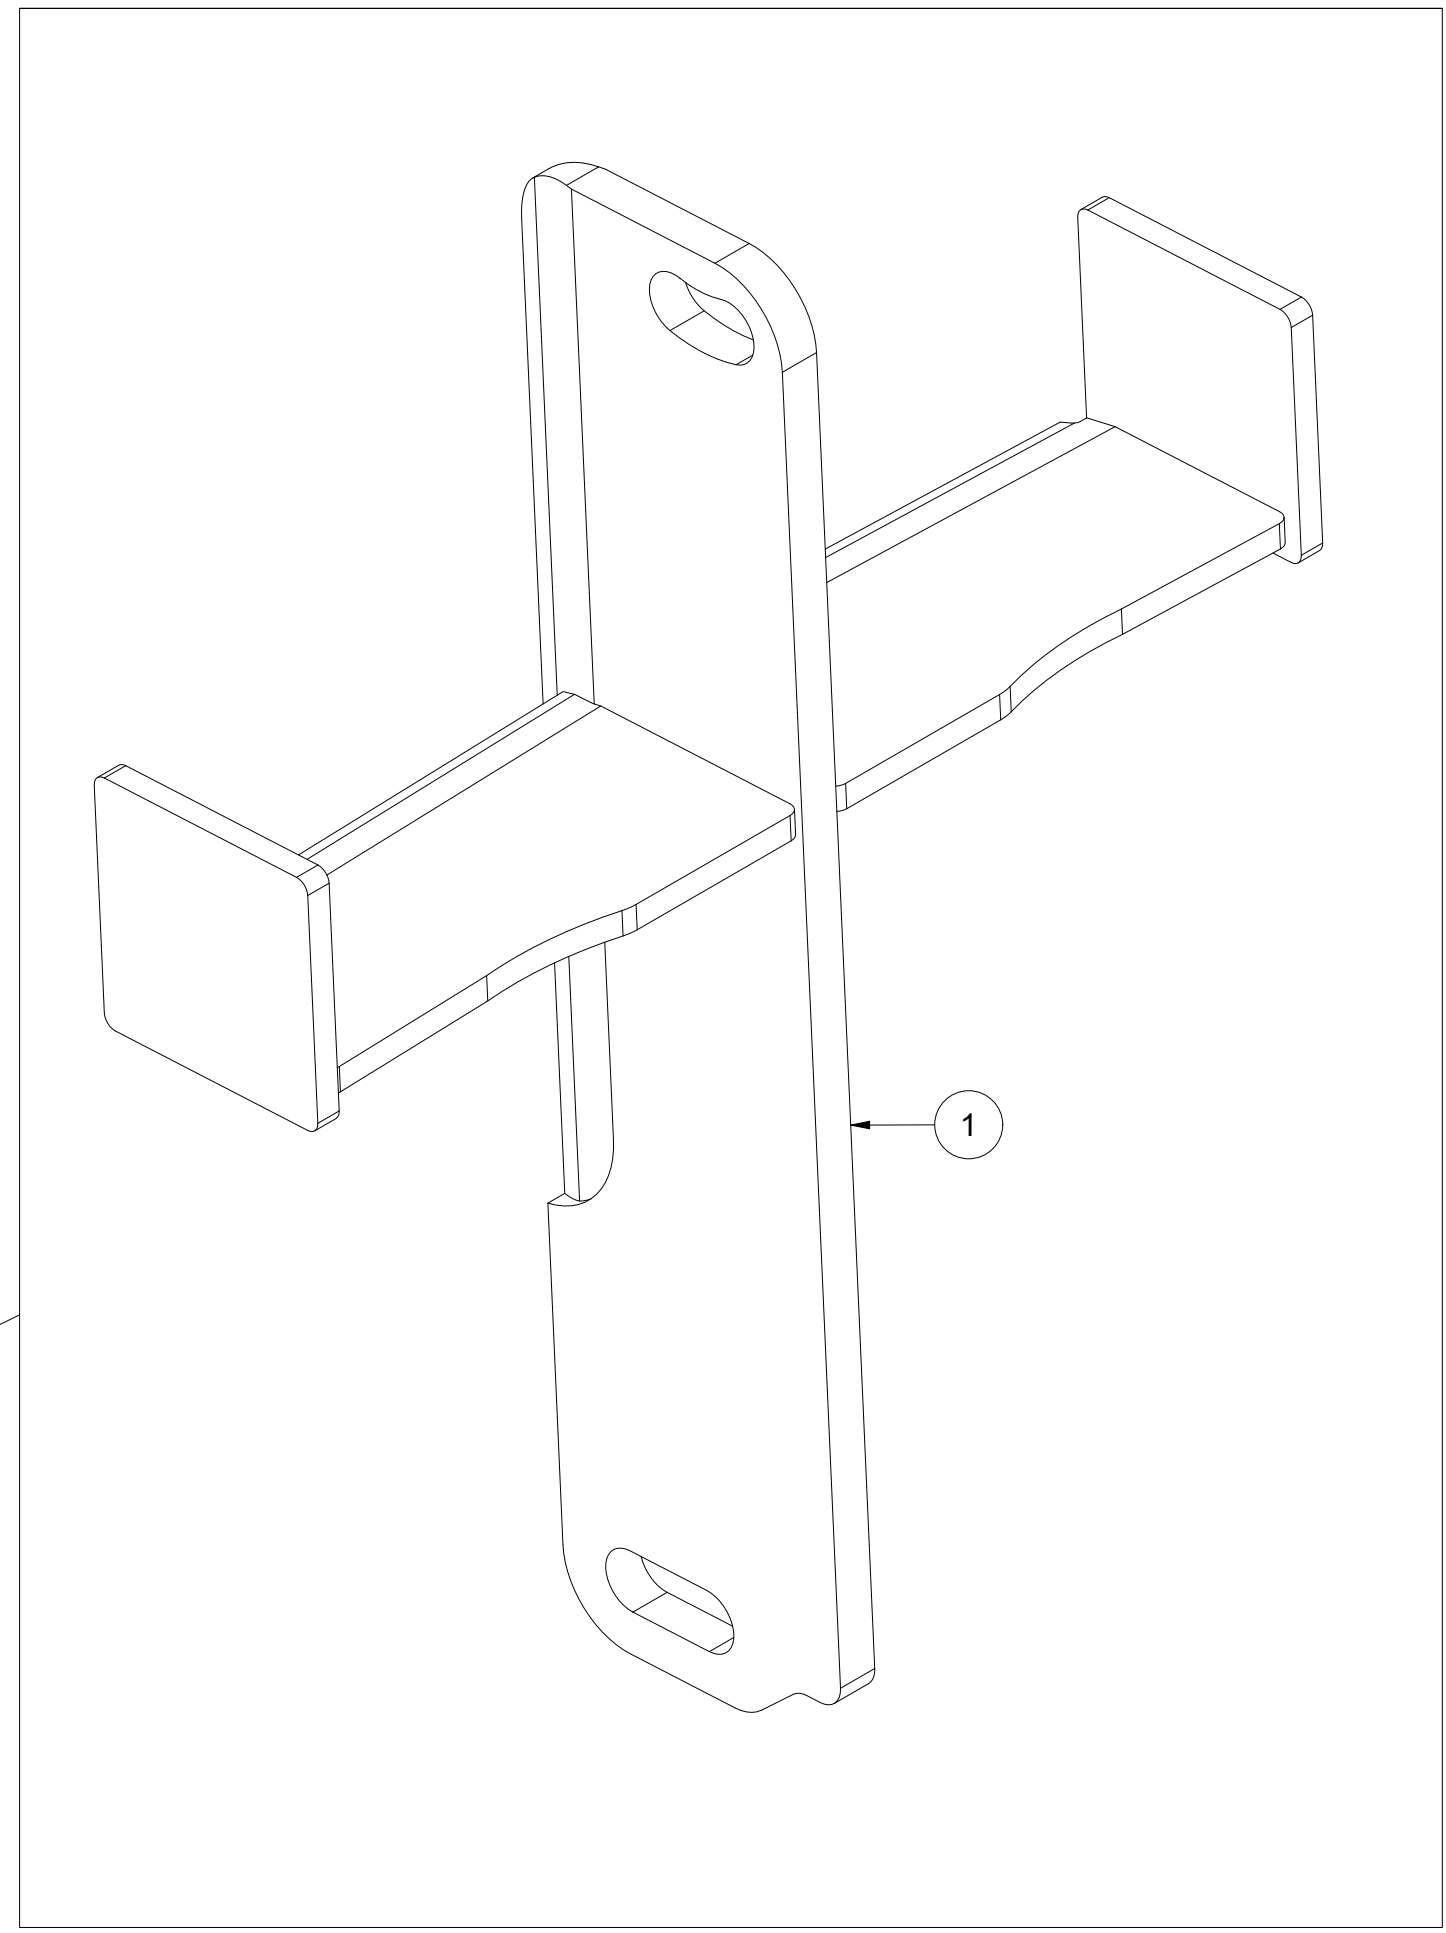

Pos	Ant	Artikkelnr	Beskrivelse	Pos	Ant	Artikkelnr	Beskrivelse
1	1	41201006	Transportbånd, øvre	57	2	2957745	Svivelnippel 90° EVWK 12L
2	1	41201027	Kjedestrammer	58	2	2957766	Ansatsnippel GEK BSP 1/2" L12 ED
3	3	2481611	Sekskantmutter M12 EIZn DIN 934	59	1	41201263	Verneplate
4	2	2912085	Trykkfjær Dt5,5 Di29 L200 St	60	2	2422236	Sekskantskrue M8x12 EIZn 8.8 DIN 933
5	1	41121079	Kjedehjul 5/8" Z17 Ø47,0	61	2	2534047	Fjærskive M8 EIZn DIN 127
6	1	2553247	Seegerring I 47x2,0 DIN 472				
7	1	2422370	Sekskantskrue M12x150 EIZn 8.8 DIN931				
8	1	41201082	Aksel				
9	12	2483610	Lockingmutter M10 EIZn DIN 985				
10	19	2531060	Underlagsskive M10 EIZn DIN 125				
11	1	2422315	Sekskantskrue M10x90 EIZn 8.8 DIN 931				
12	5	2344330	Låseskrue M10x25 EIZn 8.8 DIN 603				
13	1	41201033	Rør				
14	2	41201019	Trinseholder				
15	2	23311032	Plastforing Ø39/48x15				
16	10	2531047	Underlagsskive M8 EIZn DIN 125				
17	2	2245011	Trinse, plast				
18	2	2422303	Sekskantskrue M10x40 EIZn 8.8 DIN 931				
19	3	2533060	Karosseriskive M10 EIZn DIN 9021				
20	2	2422362	Sekskantskrue M12x75 EIZn 8.8 DIN 931				
21	4	41121084	Innlegg i trinse				
22	2	41151031	Lagerskive				
23	1	2553125	Seegerring A 25x1,2 DIN 471				
24	1	41301042	Svingplate				
25	1	25131040	Skive Ø16/66x6				
26	1	2534078	Fjærskive M16 EIZn DIN 127				
27	1	2422485	Sekskantskrue M16x30 EIZn 8.8 DIN 933				
28	9	2531069	Underlagsskive M12 EIZn DIN 125				
29	1	41201238	Låseplate				
30	1	41201239	Medbringerluke				
31	1	41201264	Verneplate				
32	2	2534039	Fjærskive M6 EIZn DIN 127				
33	2	2531039	Underlagsskive M6 EIZn DIN 125				
34	2	2422196	Sekskantskrue M6x10 EIZn 8.8 DIN 933				
35	7	2422297	Sekskantskrue M10x25 EIZn 8.8 DIN 933				
36	1	2473236	Gjengestift M8x12 St DIN 914				
37	2	2951124	Kulelager 6005 2RS 25x47x12 DIN 625				
38	4	2422259	Sekskantskrue M8x60 EIZn 8.8 DIN 931				
39	4	2483609	Lockingmutter M8 EIZn DIN 985				
40	1	2935071	Klebemerke Duun H60				
41	2	2935034	Klebemerke 90x48 Hengende bånd				
42	2	2935088	Klebemerke 90x48 Klemfare hånd				
43	1	2422301	Sekskantskrue M10x35 EIZn 8.8 DIN 933				
44	2	41201187	Skive				
45	1	2966105	Vinsj 500 kg med brems og wire				
46	1	41201308	Dekkplate				
47	1	2483611	Lockingmutter M12 EIZn DIN 985				
48	1	2963105	Rullekjede 5/8"Sim 504ledd elf				
49	9	41121078	Medbringer				
50	9	41131090	Medbringerplate				
51	9	41131091	Mutterplate				
52	18	2471177	Unbrako sylinderskrue M5x40 St 12.9 DIN 912				
53	18	2483607	Lockingmutter M5 EIZn DIN 985				
54	1	41201143	Kjedehjul 5/8" Z19 Ø25,0				
55	1	41201005	Transportbånd, nedre				
56	1	2955518	Hydraulikmotor 50 ccm				

020 Klyvekniv 4-deler VM370