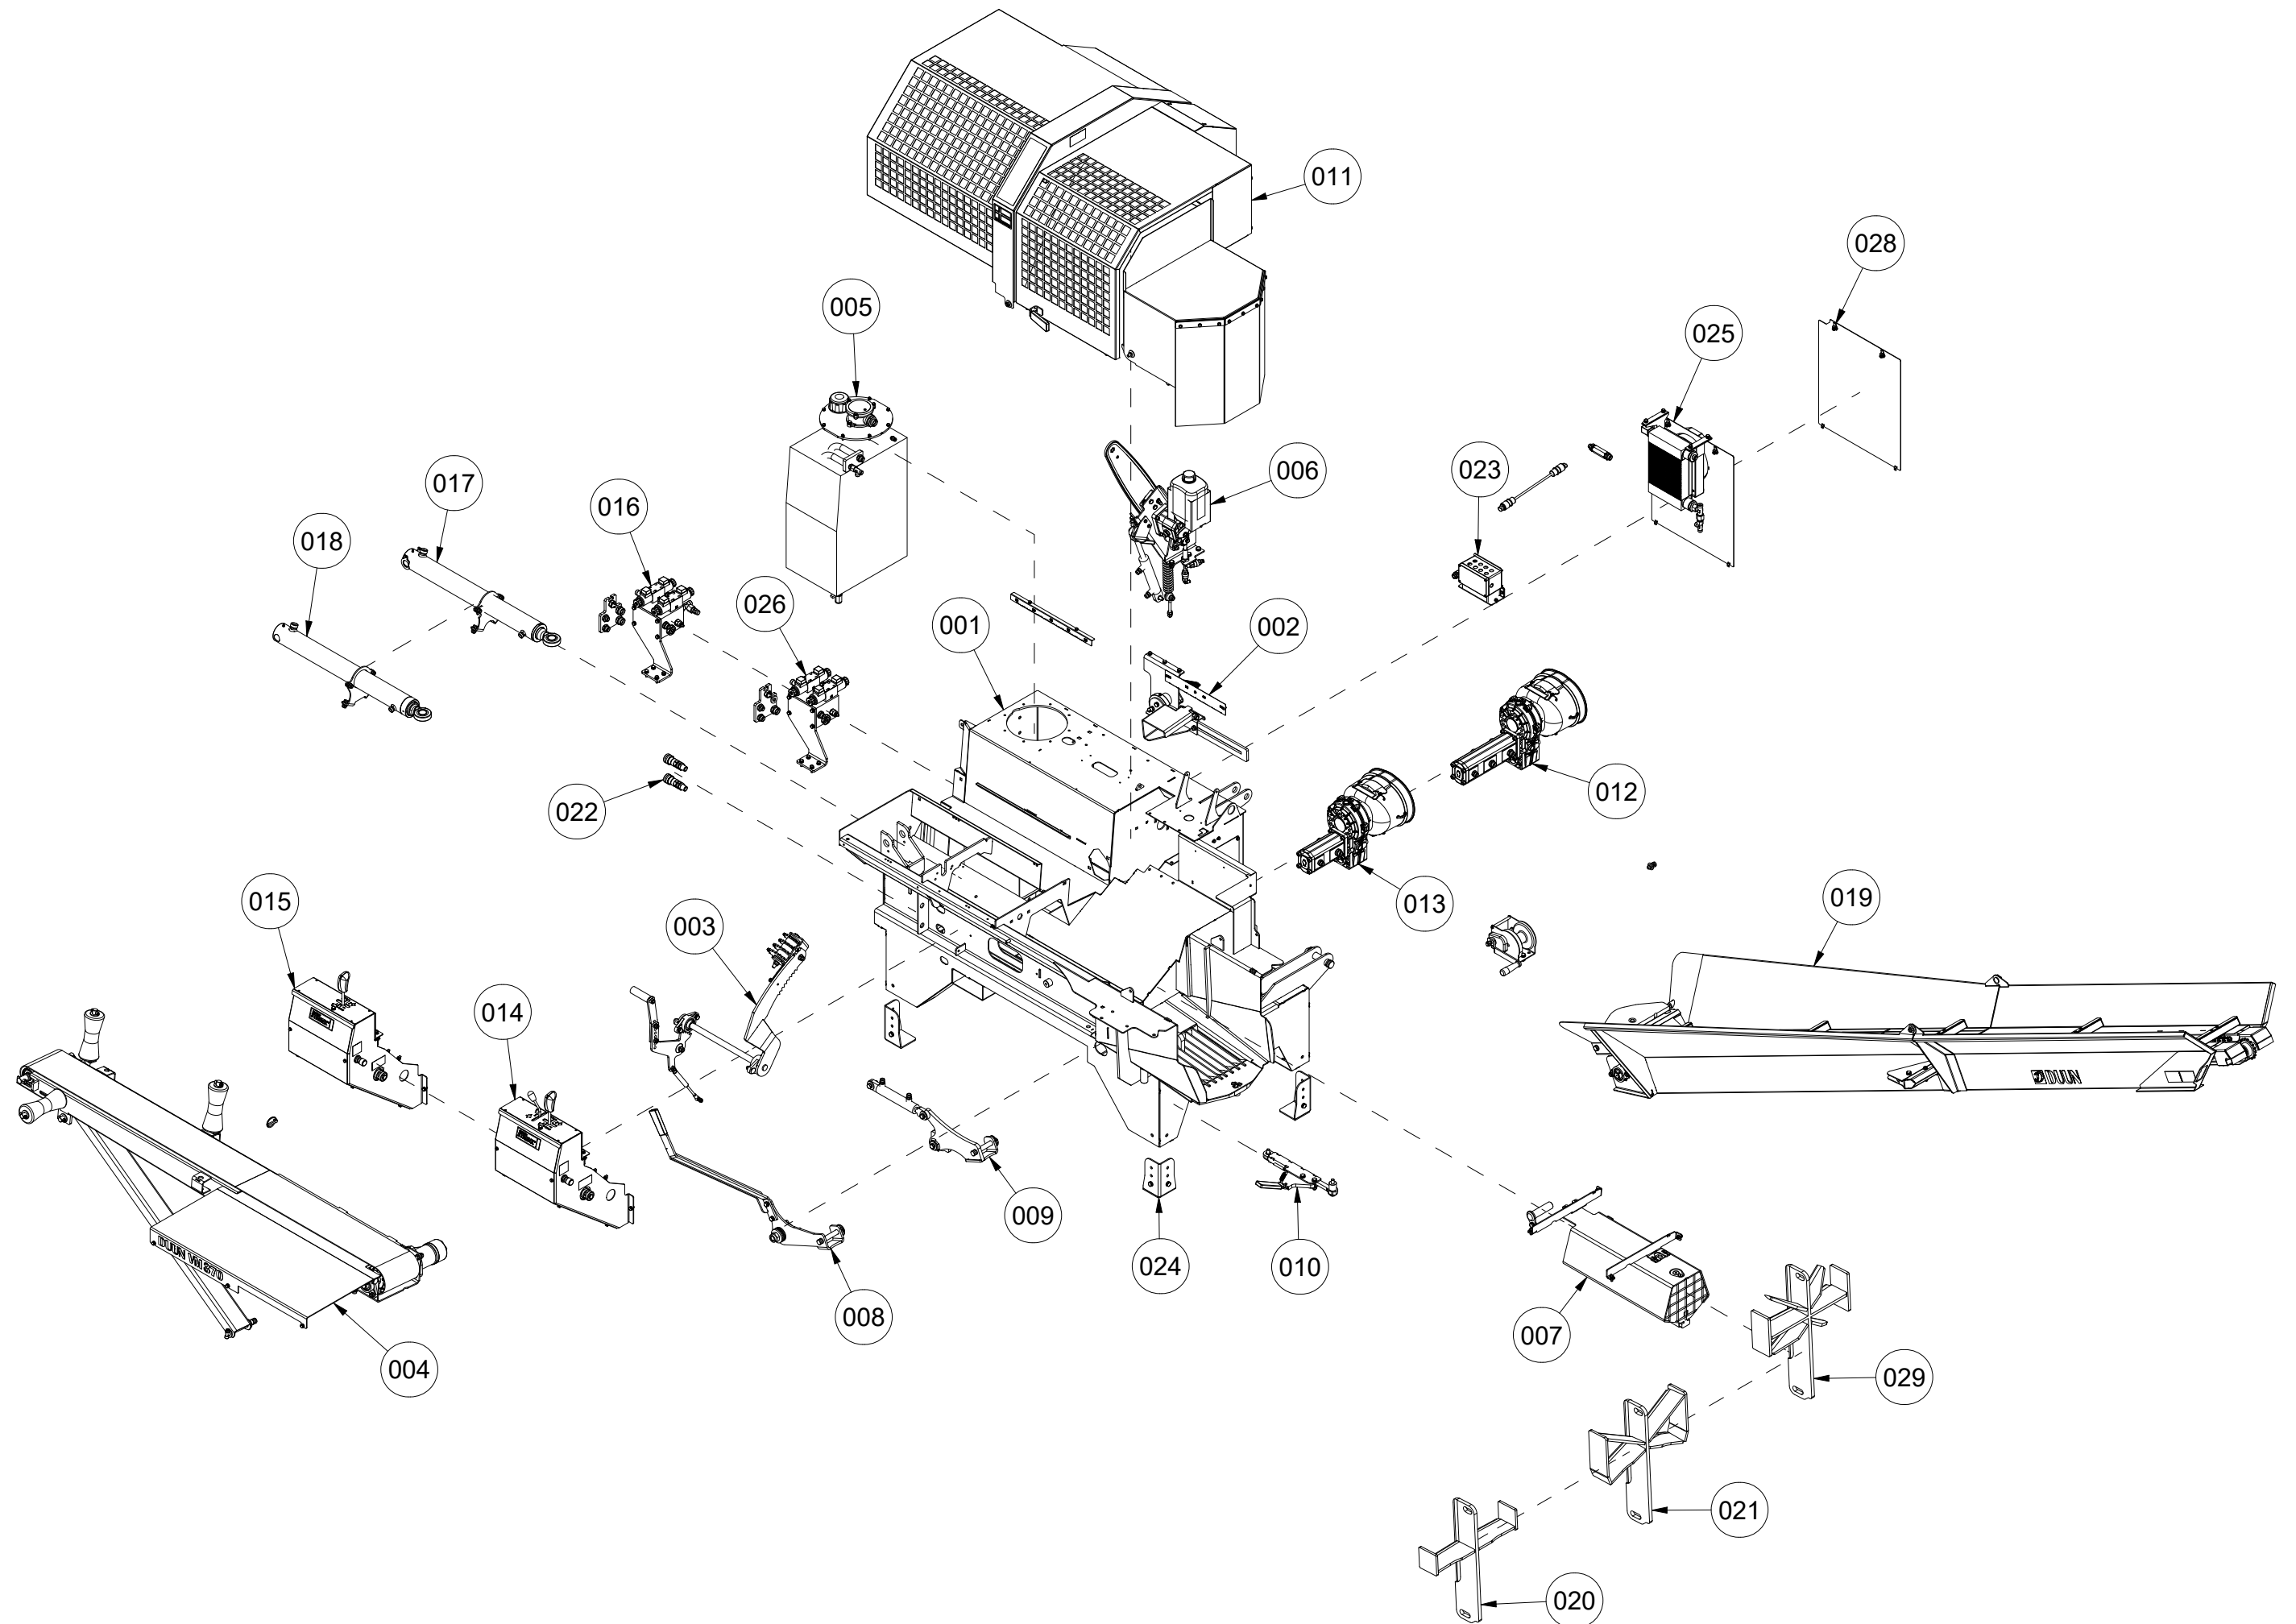

VM370 Reservedelskatalog

Duun Industrier as
7630 Åsen, Norway
www.duun.no

001 Maskinstativ VM370

Pos	Ant	Artikkelnr	Beskrivelse
1	1	41311105	Deksel side
2	12	2451196	Sekskantskrue med flens M6x10 EIZn 8.8 DIN 6921
3	1	2935131	Klebemerke 132x72 400 omdr.
4	2	2551730	Trekkarmsbolt kat. 2 Ø28x95
5	2	2556142	Orepinne Ø10x40
6	1	14131161	Sikkerhetsbrakett
7	1	41311121	Trakt
8	1	41311181	Deksel
9	1	41311001	Maskinstativ VM370
10	2	2451197	Sekskantskrue med flens M6x12 EIZn 8.8 DIN6921

002 Stokkstopper VM370

Pos	Ant	Artikkelnr	Beskrivelse
1	1	41311148	Brakett
2	1	41311144	Lengdeviser
3	12	2531047	Underlagsskive M8 EIZn DIN 125
4	6	2483609	Lockingmutter M8 EIZn DIN 985
5	6	2422246	Sekskantskrue M8x25 EIZn 8.8 DIN 933
6	3	2476197	Unbrako rundhodeskrue M6x12 EIZn ISO 7380
7	1	2478407	Smørenippel Rett M8
8	1	41311027	Stokkstopper akse
9	1	41311010	Stokkstopperholder
10	1	2115126	Passkile 8x7 L22 St DIN 6885A
11	3	2534060	Fjærskive M10 EIZn DIN 127
12	1	2422297	Sekskantskrue M10x25 EIZn 8.8 DIN 933
13	1	2913030	Strekfjær Dt2,5 Dy25 L100 St
14	1	41311140	Brakett
15	1	41311141	Stokkstopperplate
16	1	2483613	Lockingmutter M16 EIZn DIN 985
17	2	2483610	Lockingmutter M10 EIZn DIN 985
18	2	2531060	Underlagsskive M10 EIZn DIN 125
19	2	2344331	Låseskrue M10x30 EIZn 8.8 DIN 603
20	1	41311120	Lengdeviser
21	2	2451197	Sekskantskrue med flens M6x12 EIZn 8.8 DIN6921
22	1	41311166	Eksenter
23	1	41311167	Styreplate
24	1	41311168	Styreplate
25	2	2422301	Sekskantskrue M10x35 EIZn 8.8 DIN 933
26	1	2245230	Plastlager 30x34x52
27	1	2422501	Sekskantskrue M16x90 EIZn 8.8 DIN 931