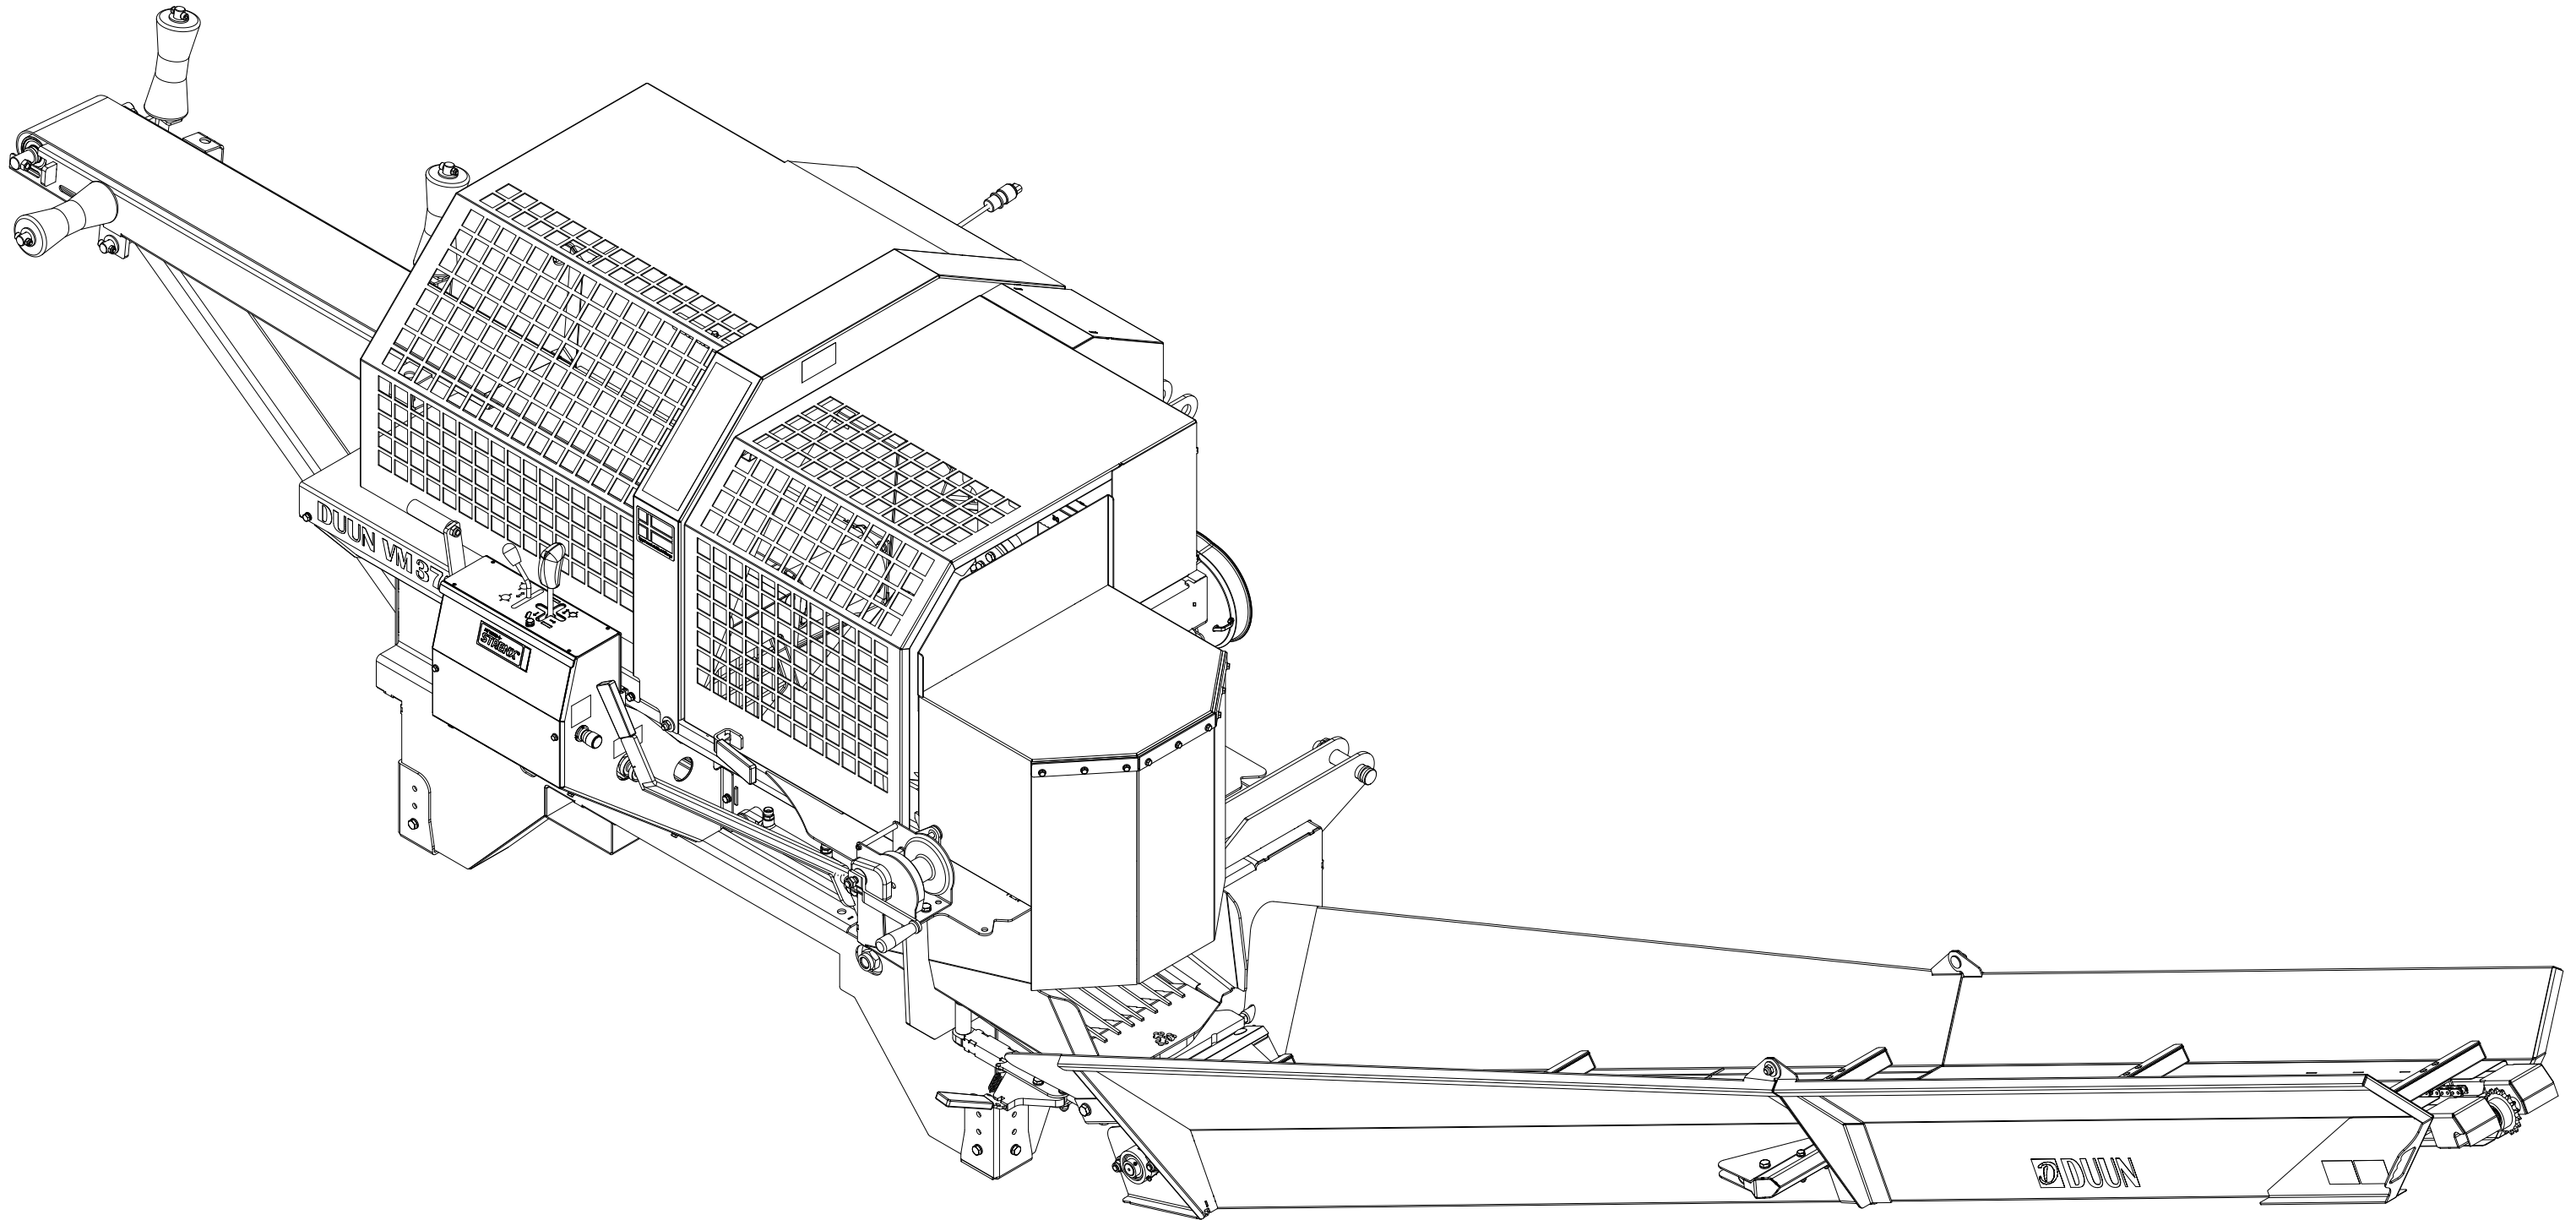

VM370 Reservedelskatalog

Duun Industrier as
7630 Åsen, Norway
www.duun.no

001 Maskinstativ VM370

Pos	Ant	Artikkelnr	Beskrivelse
1	1	41311105	Deksel side
2	12	2451196	Sekskantskrue med flens M6x10 EIZn 8.8 DIN 6921
3	1	2935131	Klebemerke 132x72 400 omdr.
4	2	2551730	Trekkarmsbolt kat. 2 Ø28x95
5	2	2556142	Orepinne Ø10x40
6	1	14131161	Sikkerhetsbrakett
7	1	41311121	Trakt
8	1	41311181	Deksel
9	1	41311001	Maskinstativ VM370
10	2	2451197	Sekskantskrue med flens M6x12 EIZn 8.8 DIN6921

002 Stokkstopper VM370

Pos	Ant	Artikkelnr	Beskrivelse
1	1	41311148	Brakett
2	1	41311144	Lengdeviser
3	12	2531047	Underlagsskive M8 EIZn DIN 125
4	6	2483609	Lockingmutter M8 EIZn DIN 985
5	6	2422246	Sekskantskrue M8x25 EIZn 8.8 DIN 933
6	3	2476197	Unbrako rundhodeskrue M6x12 EIZn ISO 7380
7	1	2478407	Smørenippel Rett M8
8	1	41311027	Stokkstopper akse
9	1	41311010	Stokkstopperholder
10	1	2115126	Passkile 8x7 L22 St DIN 6885A
11	3	2534060	Fjærskive M10 EIZn DIN 127
12	1	2422297	Sekskantskrue M10x25 EIZn 8.8 DIN 933
13	1	2913030	Strekfjær Dt2,5 Dy25 L100 St
14	1	41311140	Brakett
15	1	41311141	Stokkstopperplate
16	1	2483613	Lockingmutter M16 EIZn DIN 985
17	2	2483610	Lockingmutter M10 EIZn DIN 985
18	2	2531060	Underlagsskive M10 EIZn DIN 125
19	2	2344331	Låseskrue M10x30 EIZn 8.8 DIN 603
20	1	41311120	Lengdeviser
21	2	2451197	Sekskantskrue med flens M6x12 EIZn 8.8 DIN6921
22	1	41311166	Eksenter
23	1	41311167	Styreplate
24	1	41311168	Styreplate
25	2	2422301	Sekskantskrue M10x35 EIZn 8.8 DIN 933
26	1	2245230	Plastlager 30x34x52
27	1	2422501	Sekskantskrue M16x90 EIZn 8.8 DIN 931