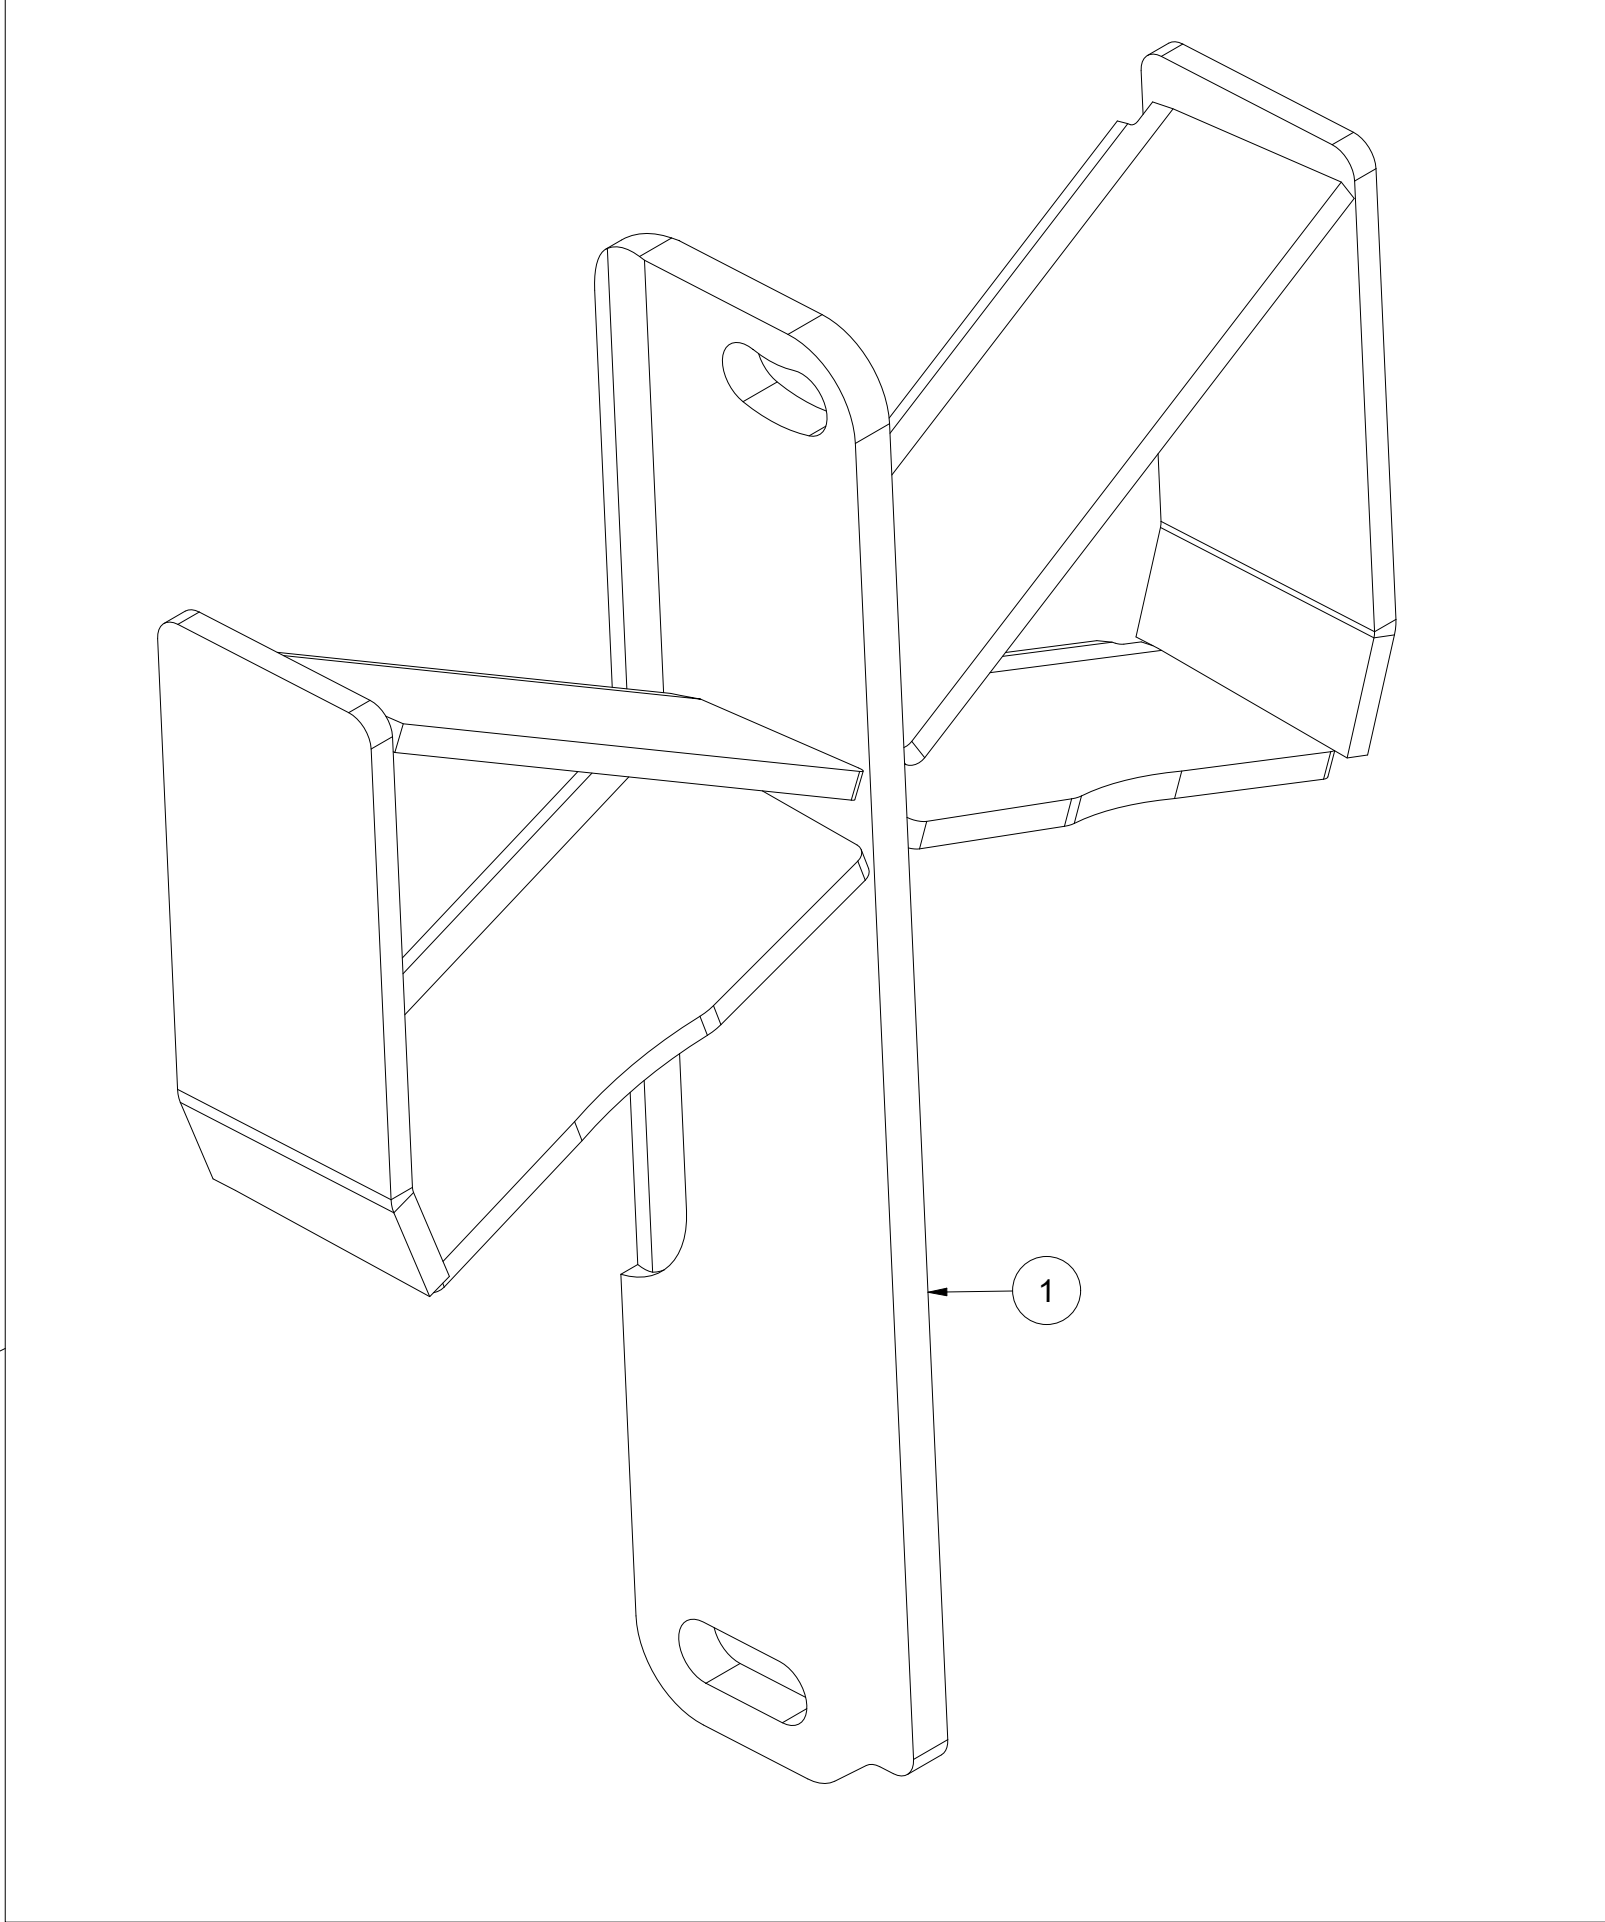

021 Klyvekniv 6-deler VM370