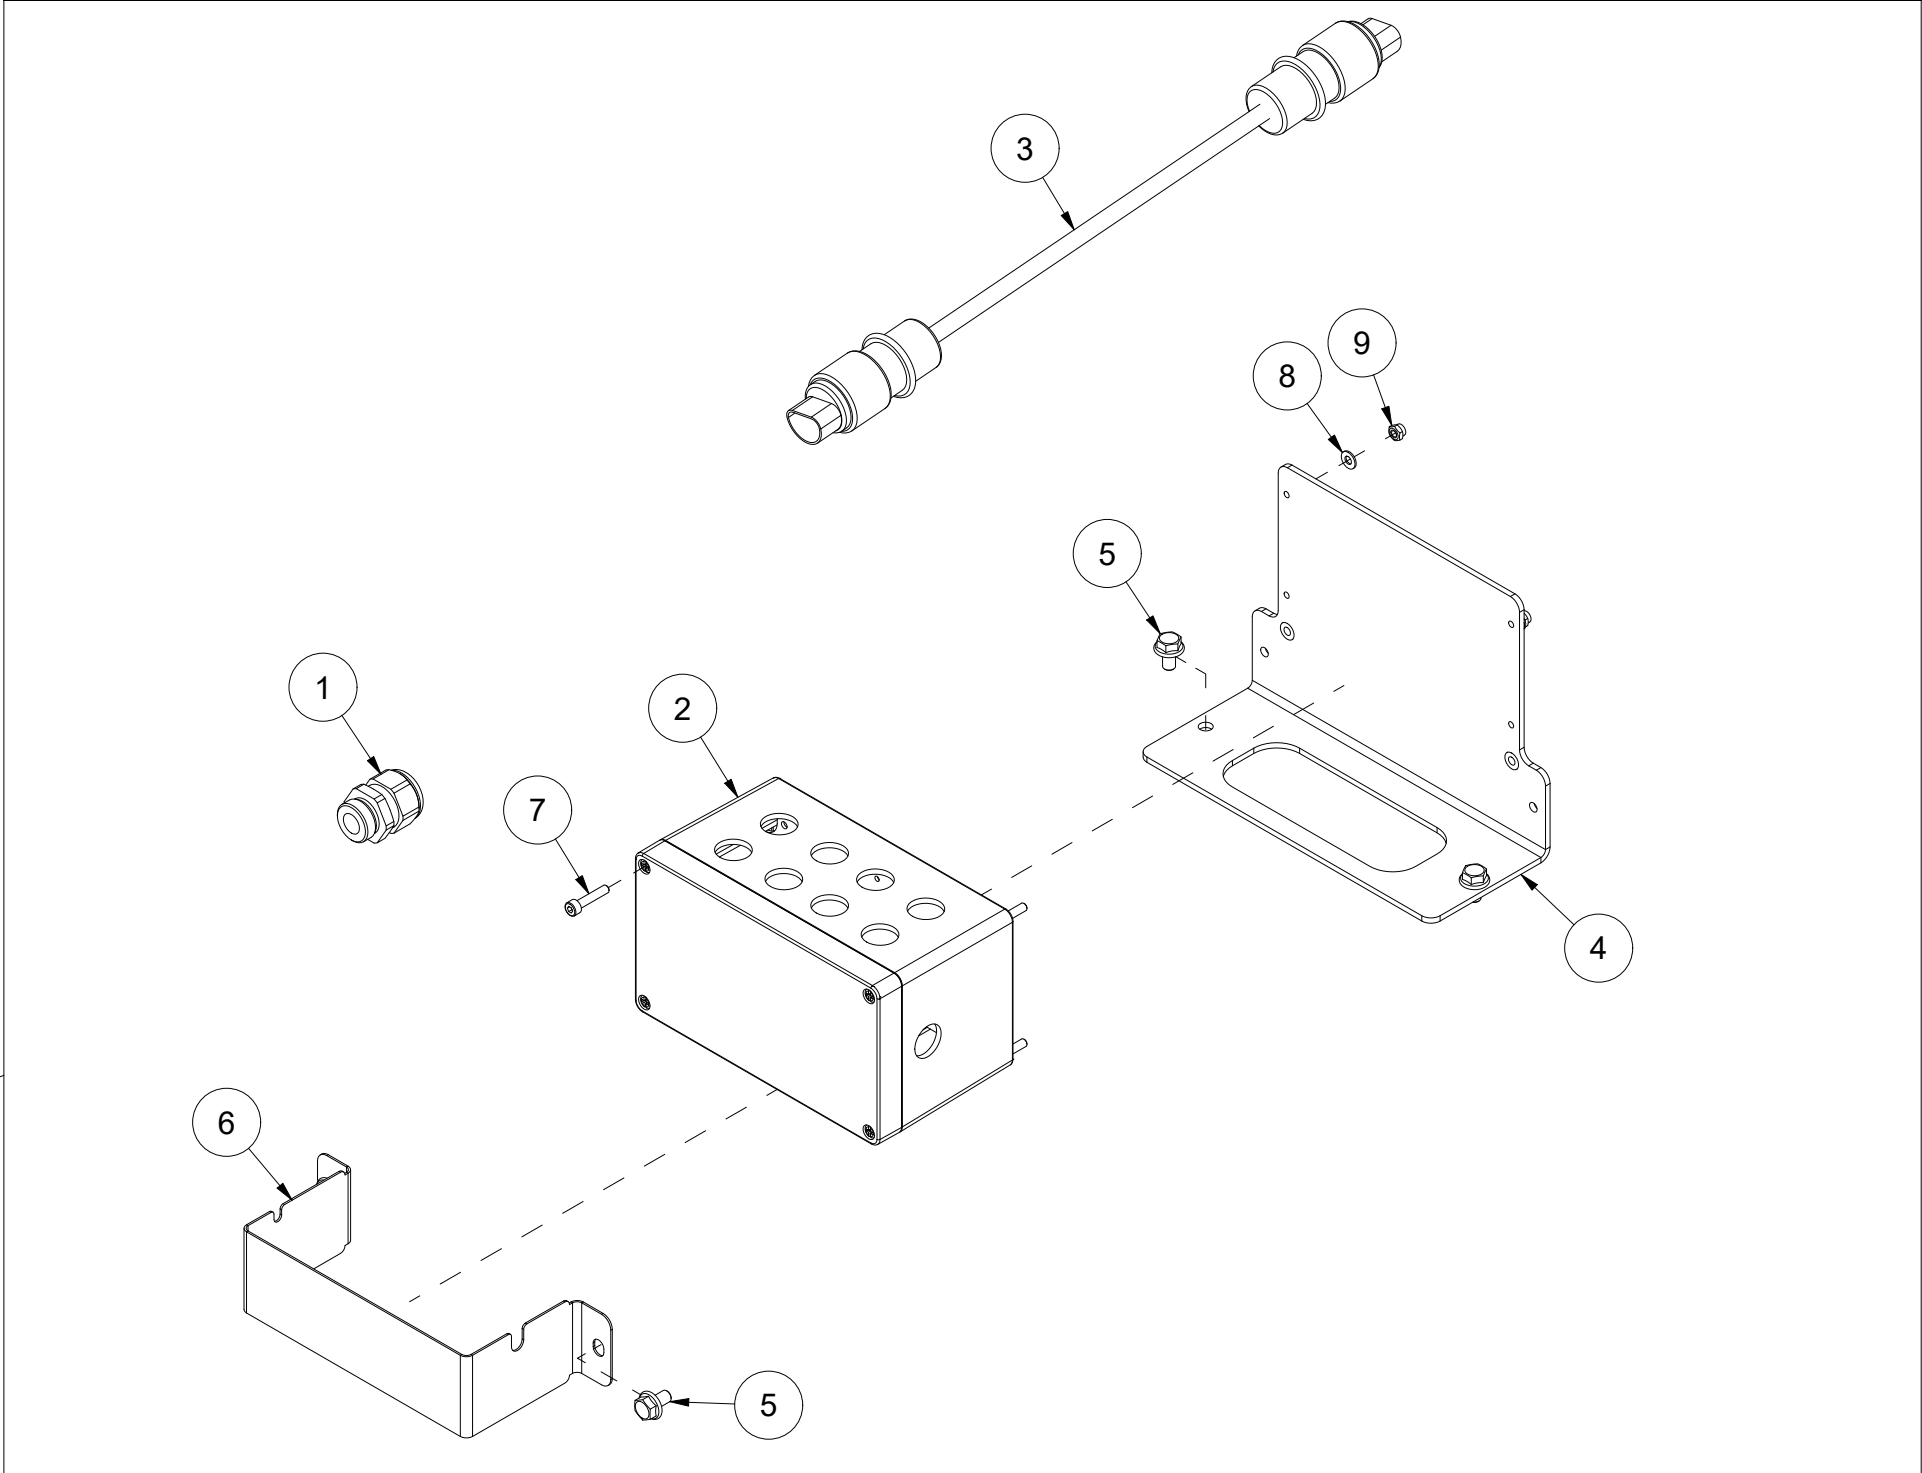

Pos	Ant	Artikkelnr	Beskrivelse
1	2	2957804	Skottgjennomføring 1/2" BSP
2	2	2957861	Hydraulikpakning 1/2"
3	2	2957858	Hurtigkobling 1/2" hunk.

023 Elektronikkboks VM370

Pos	Ant	Artikkelnr	Beskrivelse
1	1	4127615	Nippel med strekkavlaster M20
2	1	4312450	Elboks komplett
3	1	4113025	Strømledning maskin-traktor L2,5 m
4	1	14131193	Brakett elboks
5	4	2451196	Sekskantskrue med flens M6x10 EIZn 8.8 DIN 6921
6	1	14131194	Deksel
7	4	2477139	Unbrako sylinderskrue M4x20 EIZn DIN 912
8	4	2531023	Underlagsskive M4 EIZn DIN 125
9	4	2483606	Lockingmutter M4 EIZn DIN 985