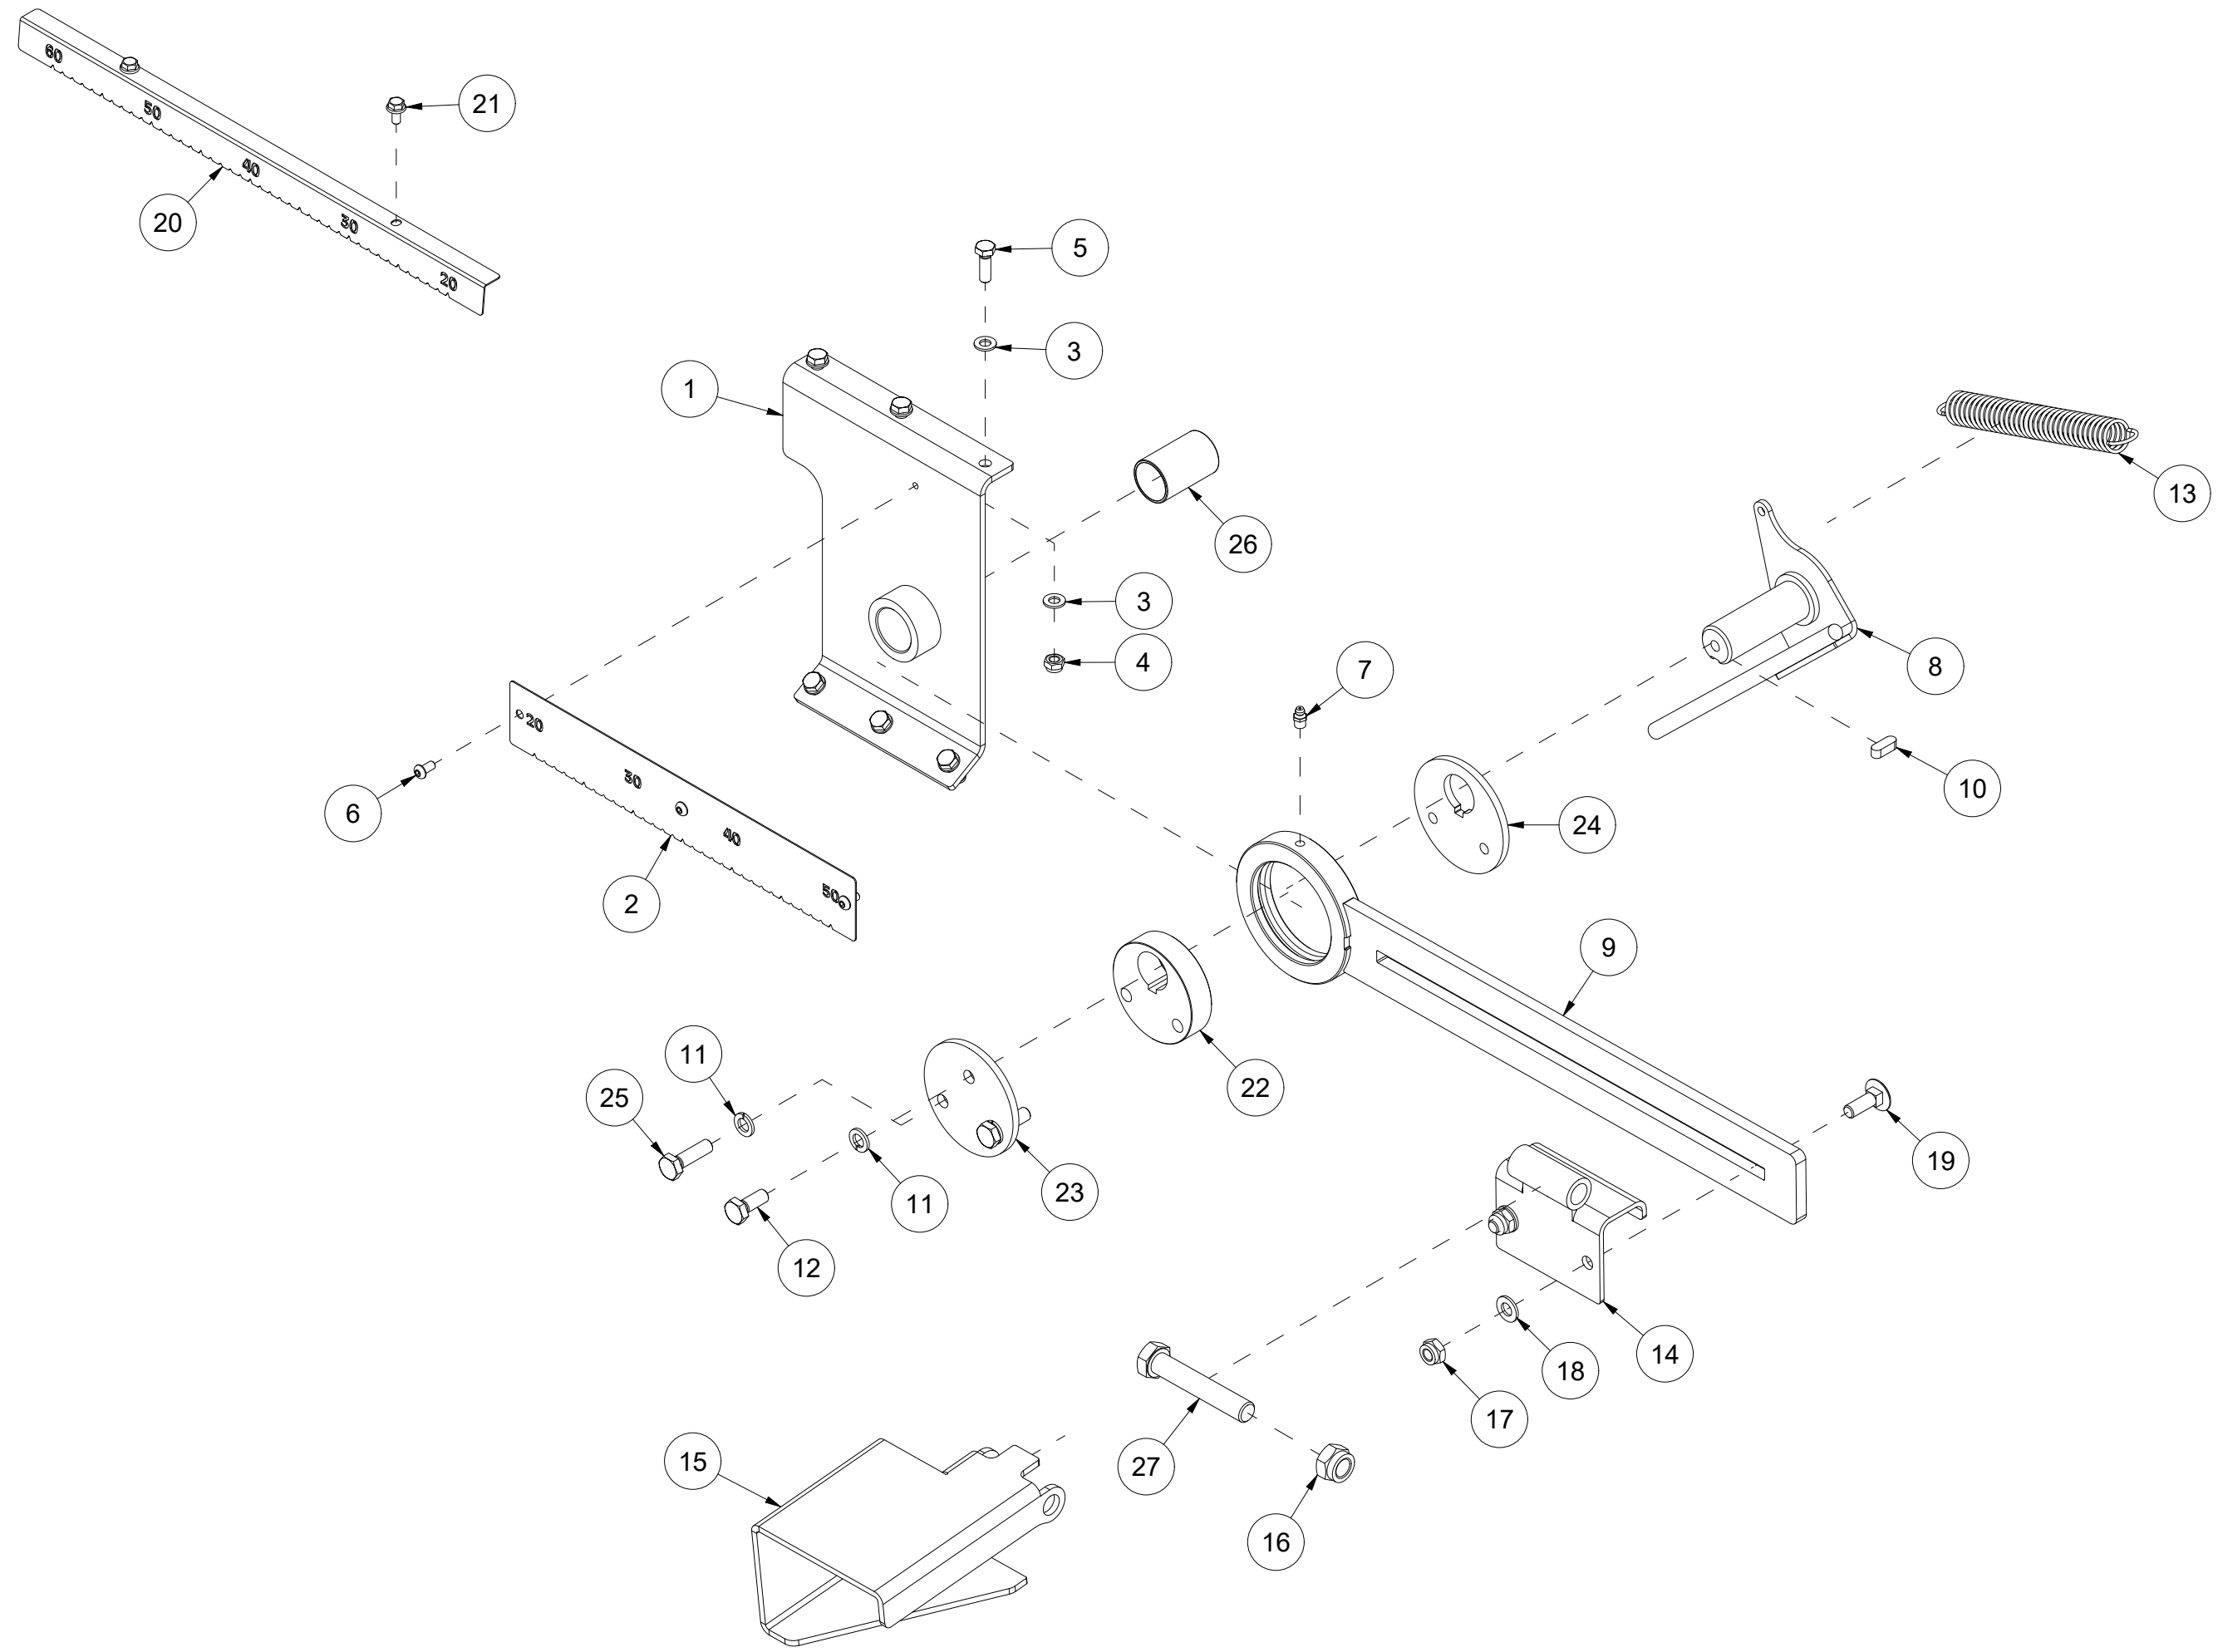

VM370 Reservedelskatalog

Duun Industrier as
7630 Åsen, Norway
www.duun.no

001 Maskinstativ VM370

Pos	Ant	Artikkelnr	Beskrivelse
1	1	41311105	Deksel side
2	12	2451196	Sekskantskrue med flens M6x10 EIZn 8.8 DIN 6921
3	1	2935131	Klebemerke 132x72 400 omdr.
4	2	2551730	Trekkarmsbolt kat. 2 Ø28x95
5	2	2556142	Orepinne Ø10x40
6	1	14131161	Sikkerhetsbrakett
7	1	41311121	Trakt
8	1	41311181	Deksel
9	1	41311001	Maskinstativ VM370
10	2	2451197	Sekskantskrue med flens M6x12 EIZn 8.8 DIN6921

002 Stokkstopper VM370

Pos	Ant	Artikkelnr	Beskrivelse
1	1	41311148	Brakett
2	1	41311144	Lengdeviser
3	12	2531047	Underlagsskive M8 EIZn DIN 125
4	6	2483609	Lockingmutter M8 EIZn DIN 985
5	6	2422246	Sekskantskrue M8x25 EIZn 8.8 DIN 933
6	3	2476197	Unbrako rundhodeskrue M6x12 EIZn ISO 7380
7	1	2478407	Smørenippel Rett M8
8	1	41311027	Stokkstopper akse
9	1	41311010	Stokkstopperholder
10	1	2115126	Passkile 8x7 L22 St DIN 6885A
11	3	2534060	Fjærskive M10 EIZn DIN 127
12	1	2422297	Sekskantskrue M10x25 EIZn 8.8 DIN 933
13	1	2913030	Strekfjær Dt2,5 Dy25 L100 St
14	1	41311140	Brakett
15	1	41311141	Stokkstopperplate
16	1	2483613	Lockingmutter M16 EIZn DIN 985
17	2	2483610	Lockingmutter M10 EIZn DIN 985
18	2	2531060	Underlagsskive M10 EIZn DIN 125
19	2	2344331	Låseskrue M10x30 EIZn 8.8 DIN 603
20	1	41311120	Lengdeviser
21	2	2451197	Sekskantskrue med flens M6x12 EIZn 8.8 DIN6921
22	1	41311166	Eksenter
23	1	41311167	Styreplate
24	1	41311168	Styreplate
25	2	2422301	Sekskantskrue M10x35 EIZn 8.8 DIN 933
26	1	2245230	Plastlager 30x34x52
27	1	2422501	Sekskantskrue M16x90 EIZn 8.8 DIN 931