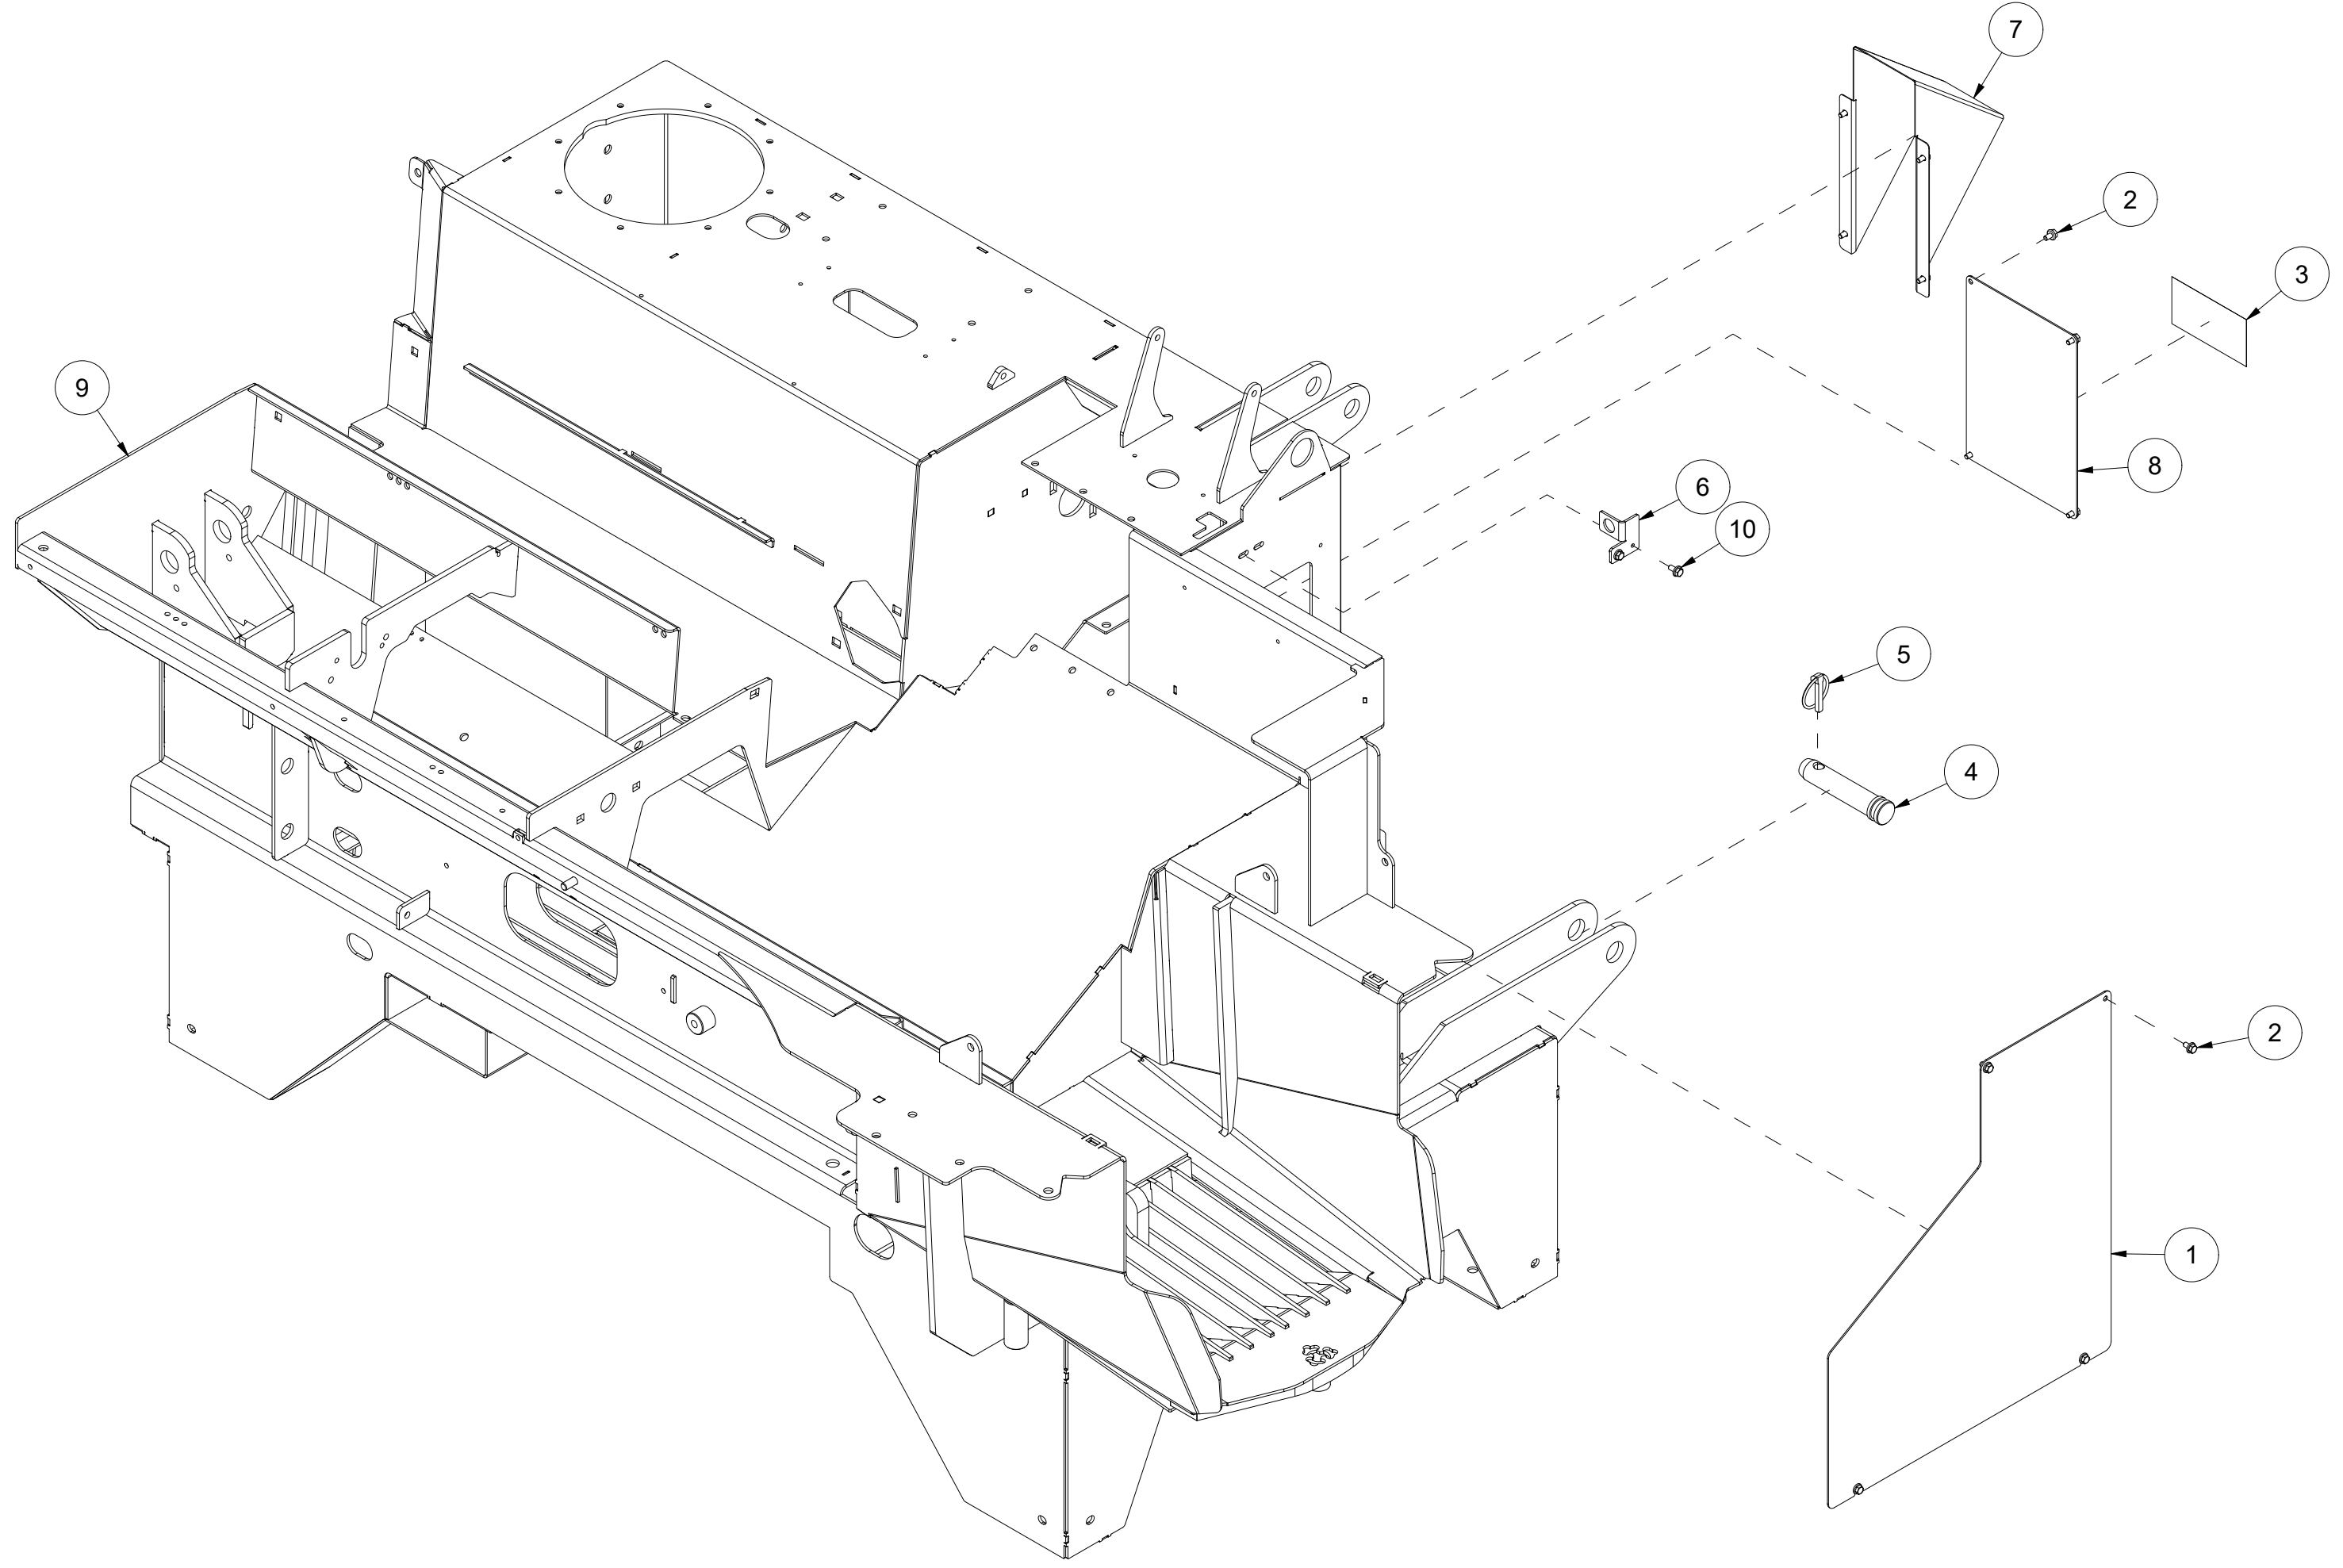

VM370 Reservedelskatalog

Duun Industrier as
7630 Åsen, Norway
www.duun.no

001 Maskinstativ VM370

Pos	Ant	Artikkelnr	Beskrivelse
1	1	41311105	Deksel side
2	12	2451196	Sekskantskrue med flens M6x10 EIZn 8.8 DIN 6921
3	1	2935131	Klebemerke 132x72 400 omdr.
4	2	2551730	Trekkarmsbolt kat. 2 Ø28x95
5	2	2556142	Orepinne Ø10x40
6	1	14131161	Sikkerhetsbrakett
7	1	41311121	Trakt
8	1	41311181	Deksel
9	1	41311001	Maskinstativ VM370
10	2	2451197	Sekskantskrue med flens M6x12 EIZn 8.8 DIN6921

002 Stokkstopper VM370

Pos	Ant	Artikkelnr	Beskrivelse
1	1	41311148	Brakett
2	1	41311144	Lengdeviser
3	12	2531047	Underlagsskive M8 EIZn DIN 125
4	6	2483609	Lockingmutter M8 EIZn DIN 985
5	6	2422246	Sekskantskrue M8x25 EIZn 8.8 DIN 933
6	3	2476197	Unbrako rundhodeskrue M6x12 EIZn ISO 7380
7	1	2478407	Smørenippel Rett M8
8	1	41311027	Stokkstopper akse
9	1	41311010	Stokkstopperholder
10	1	2115126	Passkile 8x7 L22 St DIN 6885A
11	3	2534060	Fjærskive M10 EIZn DIN 127
12	1	2422297	Sekskantskrue M10x25 EIZn 8.8 DIN 933
13	1	2913030	Strekfjær Dt2,5 Dy25 L100 St
14	1	41311140	Brakett
15	1	41311141	Stokkstopperplate
16	1	2483613	Lockingmutter M16 EIZn DIN 985
17	2	2483610	Lockingmutter M10 EIZn DIN 985
18	2	2531060	Underlagsskive M10 EIZn DIN 125
19	2	2344331	Låseskrue M10x30 EIZn 8.8 DIN 603
20	1	41311120	Lengdeviser
21	2	2451197	Sekskantskrue med flens M6x12 EIZn 8.8 DIN6921
22	1	41311166	Eksenter
23	1	41311167	Styreplate
24	1	41311168	Styreplate
25	2	2422301	Sekskantskrue M10x35 EIZn 8.8 DIN 933
26	1	2245230	Plastlager 30x34x52
27	1	2422501	Sekskantskrue M16x90 EIZn 8.8 DIN 931