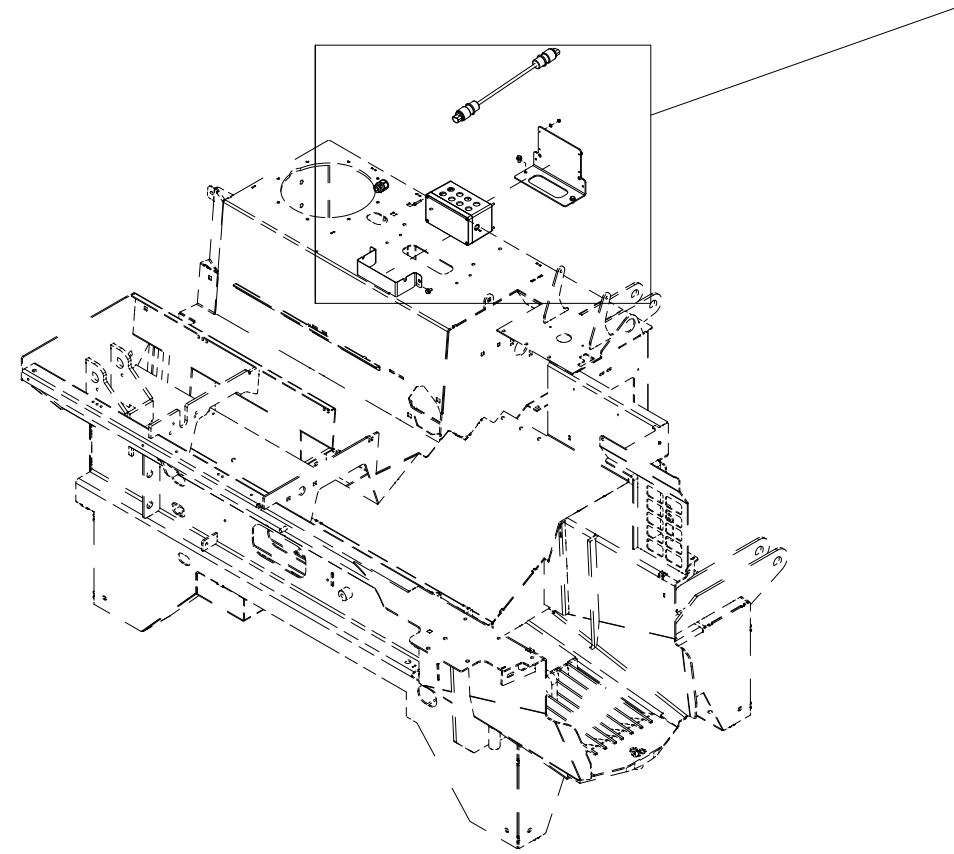

Pos	Ant	Artikkelnr	Beskrivelse
1	2	2957804	Skottgjennomføring 1/2" BSP
2	2	2957861	Hydraulikpakning 1/2"
3	2	2957858	Hurtigkobling 1/2" hunk.

023 Elektronikkboks VM370

Pos	Ant	Artikkelnr	Beskrivelse
1	1	4127615	Nippel med strekkavlaster M20
2	1	4312450	Elboks komplett
3	1	4113025	Strømledning maskin-traktor L2,5 m
4	1	14131193	Brakett elboks
5	4	2451196	Sekskantskrue med flens M6x10 EIZn 8.8 DIN 6921
6	1	14131194	Deksel
7	4	2477139	Unbrako sylinderskrue M4x20 EIZn DIN 912
8	4	2531023	Underlagsskive M4 EIZn DIN 125
9	4	2483606	Lockingmutter M4 EIZn DIN 985