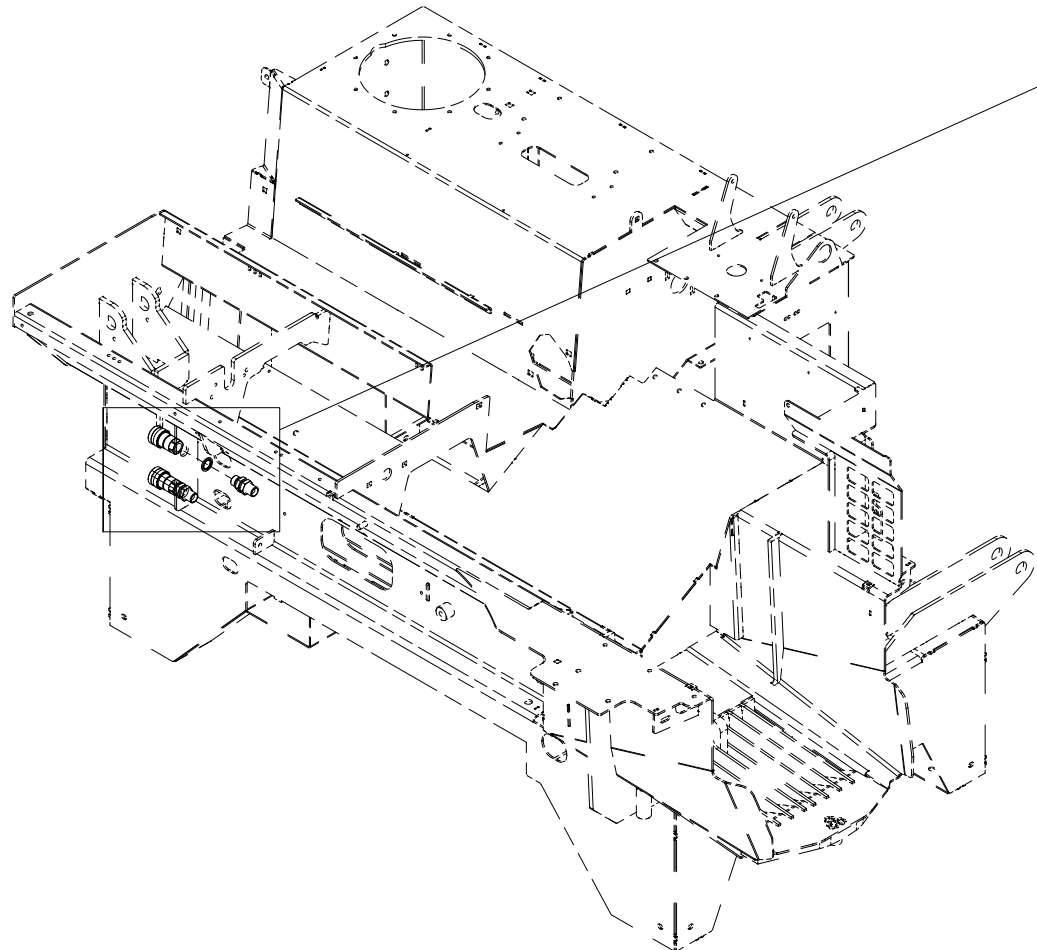

Pos	Ant	Artikkelnr	Beskrivelse
1	2	2957804	Skottgjennomføring 1/2" BSP
2	2	2957861	Hydraulikpakning 1/2"
3	2	2957858	Hurtigkobling 1/2" hunk.

023 Elektronikkboks VM370

Pos	Ant	Artikkelnr	Beskrivelse
1	1	4127615	Nippel med strekkavlaster M20
2	1	4312450	Elboks komplett
3	1	4113025	Strømledning maskin-traktor L2,5 m
4	1	14131193	Brakett elboks
5	4	2451196	Sekskantskrue med flens M6x10 EIZn 8.8 DIN 6921
6	1	14131194	Deksel
7	4	2477139	Unbrako sylinderskrue M4x20 EIZn DIN 912
8	4	2531023	Underlagsskive M4 EIZn DIN 125
9	4	2483606	Lockingmutter M4 EIZn DIN 985